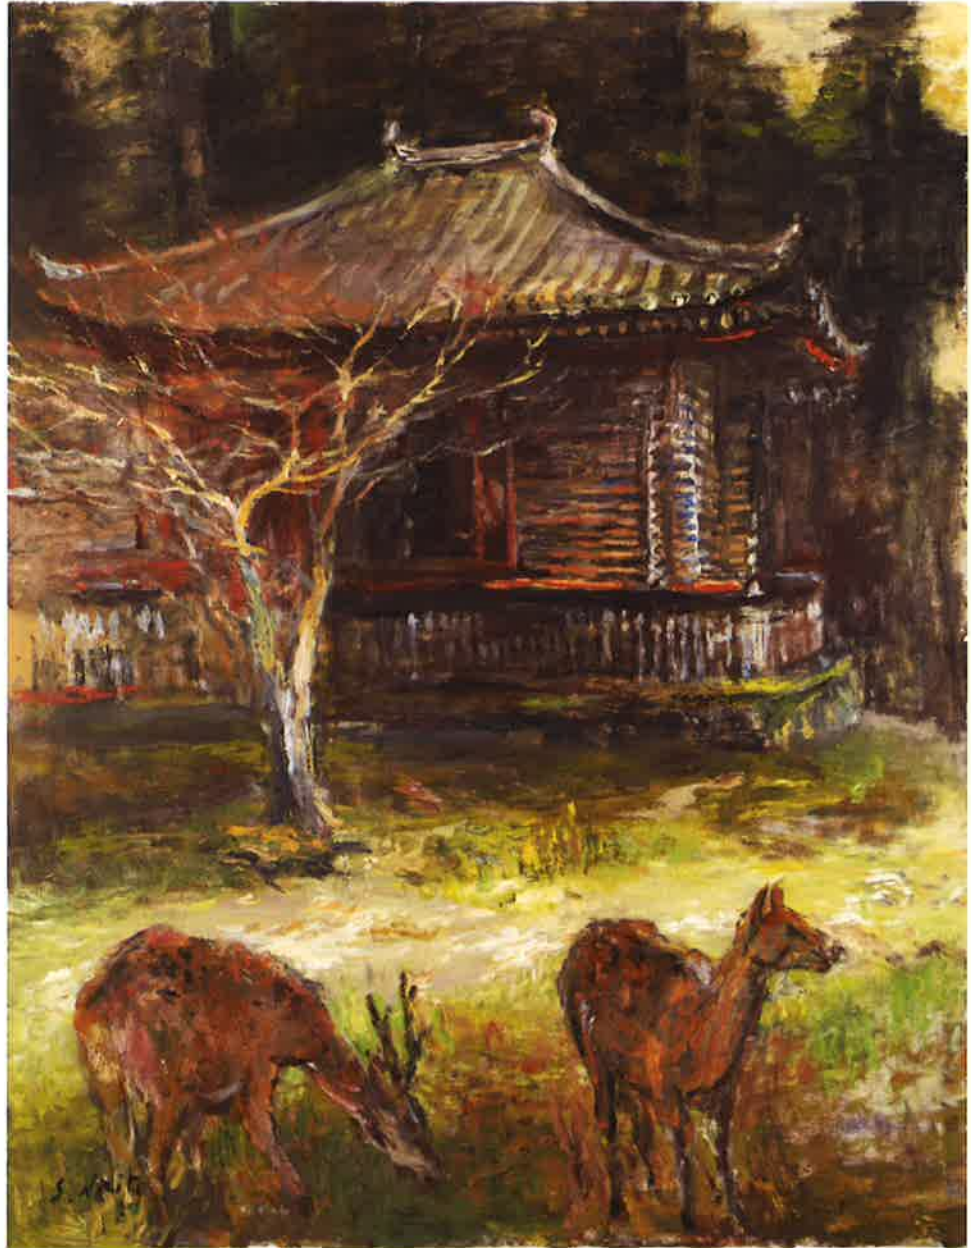

# 館蔵品展 風景画の世界

—万葉文化館コレクションより—  
平成30年1月6日(土)  
～3月11日(日)

※2月13日(火)～2月16日(金)は休館です。

井上稔《飛鳥石舞台》2011年

金森良泰《明日香幻影-酒船石-》1997年

久保嶺爾《淡雪の谿》2002年

内藤定昭《奈良の校倉》制作年不詳

開館時間 午前10時～午後5時30分(入館は午後5時まで)  
休館日 毎週月曜日(祝日の場合、翌平日休館)  
観覧料 一般:600円 高校・大学生:500円 小・中学生:300円  
主催 奈良県立万葉文化館